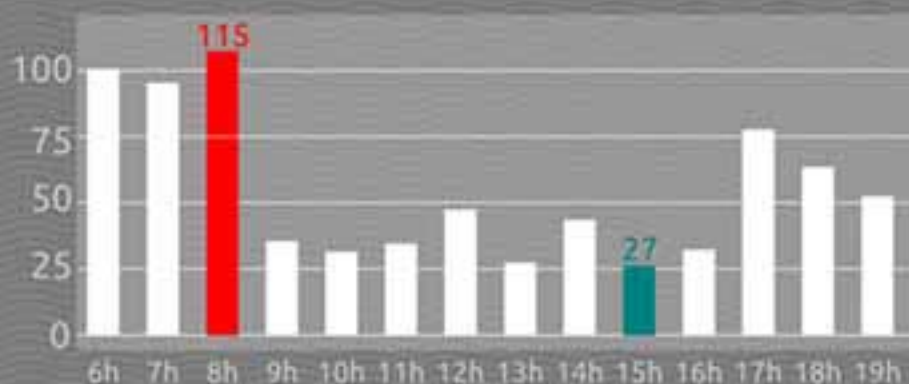

CONTAGEM DE CICLISTAS

Rui Barbosa x Dr. Malaquias

comportamento

contramão: 20,0%

calçada: 15,0%

gênero

742
93,3%

53
6,7%

> média
57 ciclistas por hora

> pico
115 ciclistas 17-18hs

cargueiras
8,8%

serviço
4,7%

carona
3,7%

capacete
16,7%

< 18 anos
6,4%